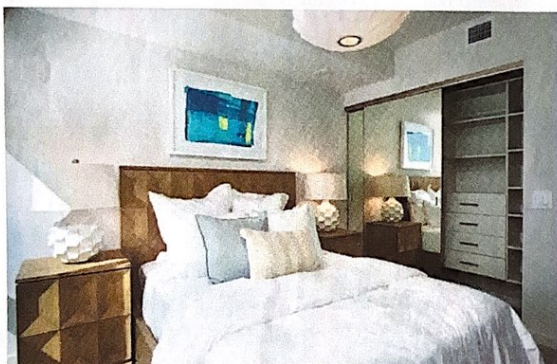

| Case.03 | Ae'o 2 Bedroom | **ガラス素材を多用したモダンな部屋**

【クライアントからのリクエスト】

- ・シンプル&モダンでもハワイらしさを取り入れて
- ・リビングに自分専用の寛げる椅子が欲しい

こちらの物件は、家主が奥様に内緒で購入。バレンタインとバースデーを兼ねてインテリアを全部揃えてサプライズでプレゼントされるとのことで、インテリア会社に依頼した。インテリアの要望は、シンプルでモダンながら、ブルー系などハワイらしさも取り入れたいということ。まずは空間に広がりを出すために、鏡、照明やダイニングテーブルにガラスを使用。白、グレーを基調としながらブルー系のハワイアンアートやインテリア小物で双方が引き立つようコーディネート。モダンな家具の中にシェルや波の線を入れ、柔らかなハワイらしさをだした。依頼主専用の寛げる椅子は本物のイームズラウンジチェアを用意した。